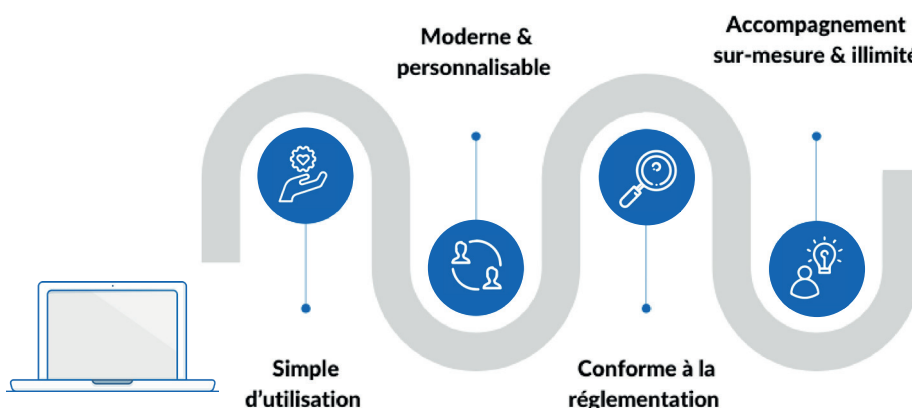

CAMPAGNOL.FR

Créez votre site communal
Portail d'entrée des services publics

UNE SOLUTION PROPOSÉE PAR L'AMRF DÉDIÉE AUX COMMUNES RURALES

Soucieuse de veiller au respect de l'équilibre entre milieux urbain et rural, l'Association des Maires Ruraux de France propose, depuis 2010, **Campagnol.fr : un service complet permettant de disposer d'un site Internet communal pour un coût d'abonnement peu élevé comprenant une plateforme internet pour créer et gérer son site, l'hébergement, la maintenance, les mises en conformité, un nom de domaine, et une assistance téléphonique.**

UN SITE INTERNET ADAPTÉ À VOS BESOINS

UN SERVICE TOUT INCLUS POUR 220 €* PAR AN

*Tarif adhérent AMRF, pour un site en version « complète ».

“ Les conseils réguliers de l'assistance permettent aux communes utilisatrices de Campagnol de bénéficier d'un usage optimal des fonctionnalités proposées aux administrateurs du site et de rendre ainsi les consultations attrayantes pour les internautes. ”

Commune de La-Sure-en-Chartreuse (38)

CONTACT

302 rue Garibaldi - 69007 Lyon

☎ 04 26 78 05 59

✉ assistance@campagnol.fr

campagnol.fr |